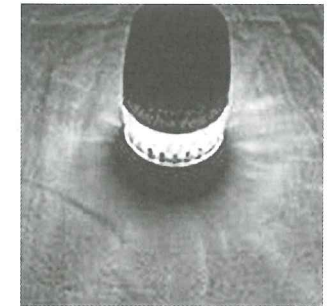

斜めから地面をつい
 てもしっかり地面を
 捉える
 高性能先ゴム
 タック55
 プロト・ワン製

アイデア機能 …… 衝撃吸収機能付き
 立ち上がり補助機能付き
 ライト機能付き

杖先ゴムラクーンスフトタイプ16mm

衝撃吸収用パネ内蔵
 杖先ゴム ラクーン
 オムニクス製

補助グリップで
 立ち上がりもサポート
 たつサボ 幸和製作所製

夜道で足下を照らす
 存在を知らせる
 光る杖ライトケイン
 フランスベッド製