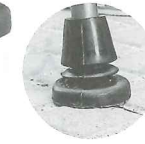

余談はさておき、杖は制度上の正式名称を「歩行補助つえ」と呼び、様々な種類があります。皆さんは何種類ご存知ですか？ 代表的な種類をのせてみました。ご使用者の疾病や身体状況に合わせ使い分けられています。

ここでは、一般的な一本杖について掘り下げてみたいと思います。

シャフトタイプ …… 伸縮タイプ・折りたたみタイプ
 シャフトの素材 …… アルミ製・マグネシウム合金製
 カーボン製・ジュラルミン製・木製
 【強度・重量に影響】

グリップタイプ …… T字型・L型・丸型
 さらにグリップ形状も多種多様
 【握りやすさ・重心の掛かり方に影響】

グリップの素材 …… 木製・アクリル製・樹脂製
 【握りやすさ・手触りに影響】

手の形に合わせた
 持ちやすいグリップ
 五点支持ステッキ
 「つえった」
 JT-senior 製

ゴム先タイプ …… 円柱型（標準型）・多点接地型
 可動型
 【突き方に影響】

3点支持による安定感
 自立も可能
 エイブルトライポッド
 プロト・ワン製

斜めから地面をつい
 てもしっかり地面を
 捉える
 高性能先ゴム
 タック55
 プロト・ワン製

アイデア機能 …… 衝撃吸収機能付き
 立ち上がり補助機能付き
 ライト機能付き

杖先ゴムラクーンスフトタイプ16mm

衝撃吸収用パネ内蔵
 杖先ゴム ラクーン
 オムニクス製

補助グリップで
 立ち上がりもサポート
 たつサボ 幸和製作所製

夜道で足下を照らす
 存在を知らせる
 光る杖ライトケイン
 フランスベッド製